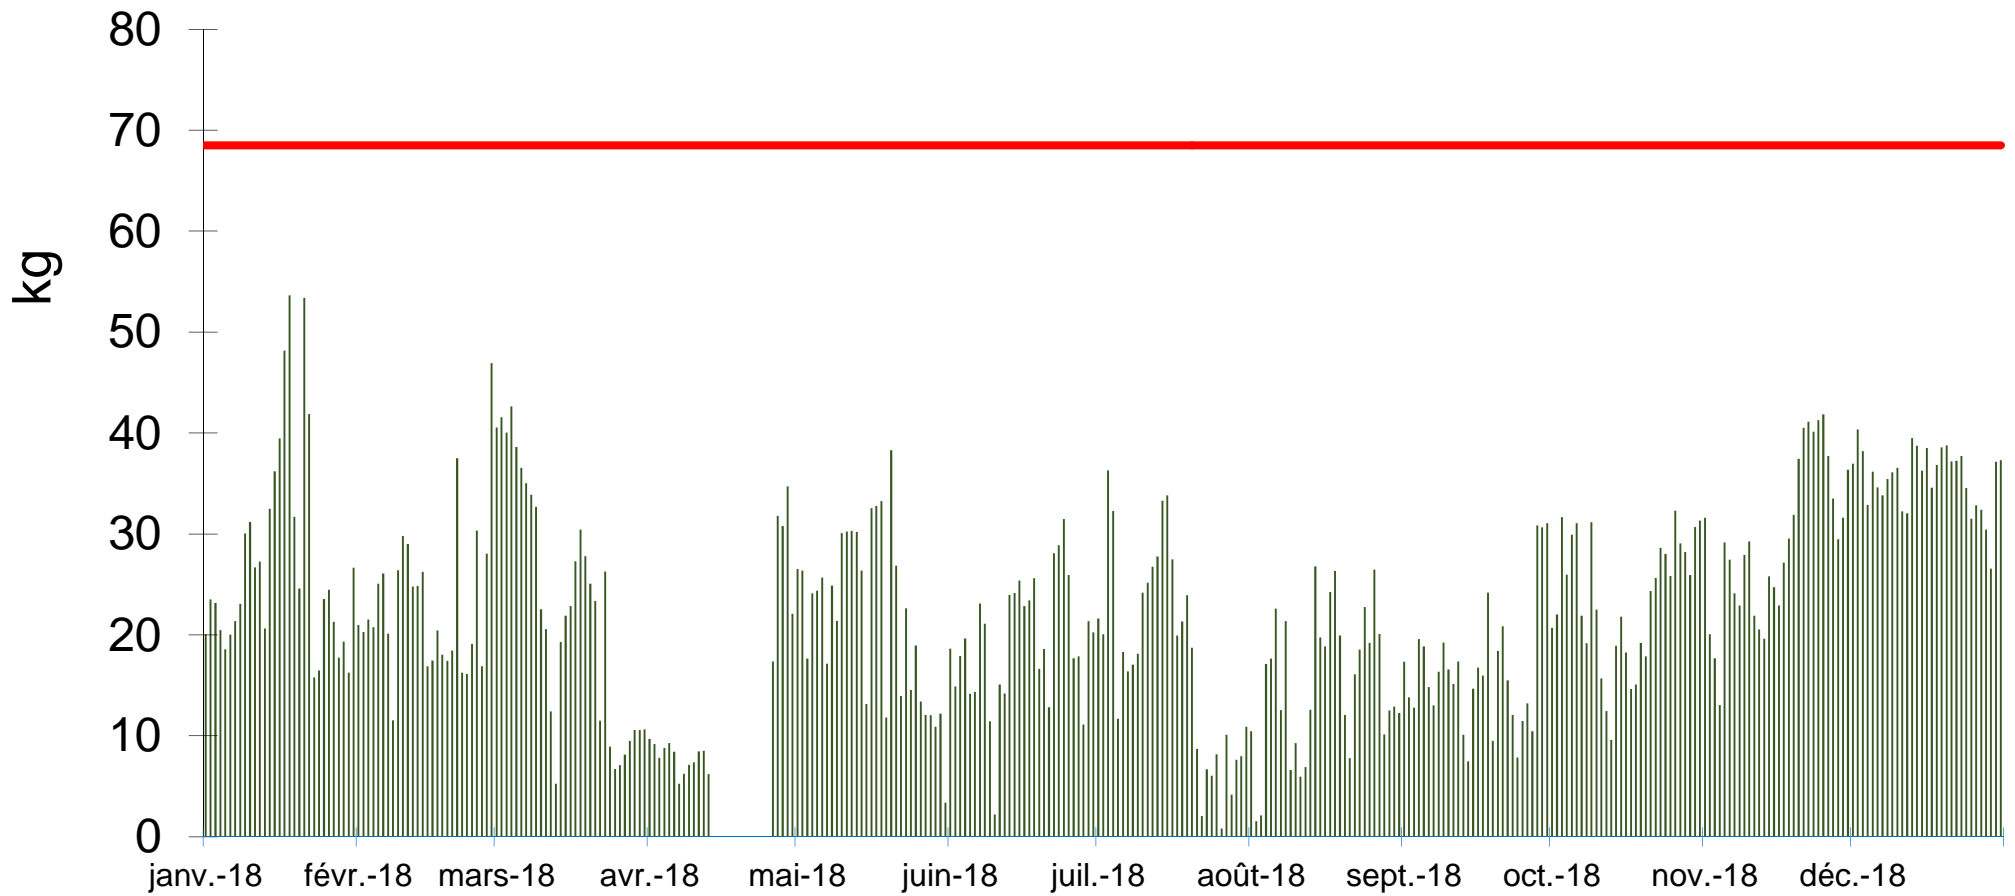

Flux COT Isséane 2018

Flux HCl Isséane 2018

Flux SO2 Isséane 2018

Flux jour SO2

flux max SO2 jour 68,5 kg

Flux NOx Isséane 2018

Flux jour NOx

flux max NOx jour 325,3 kg

Flux CO Isséane 2018

Flux NH3 Isséane 2018

Flux jour NH3

flux max NH3 jour 85,2 kg

Flux poussières Isséane 2018