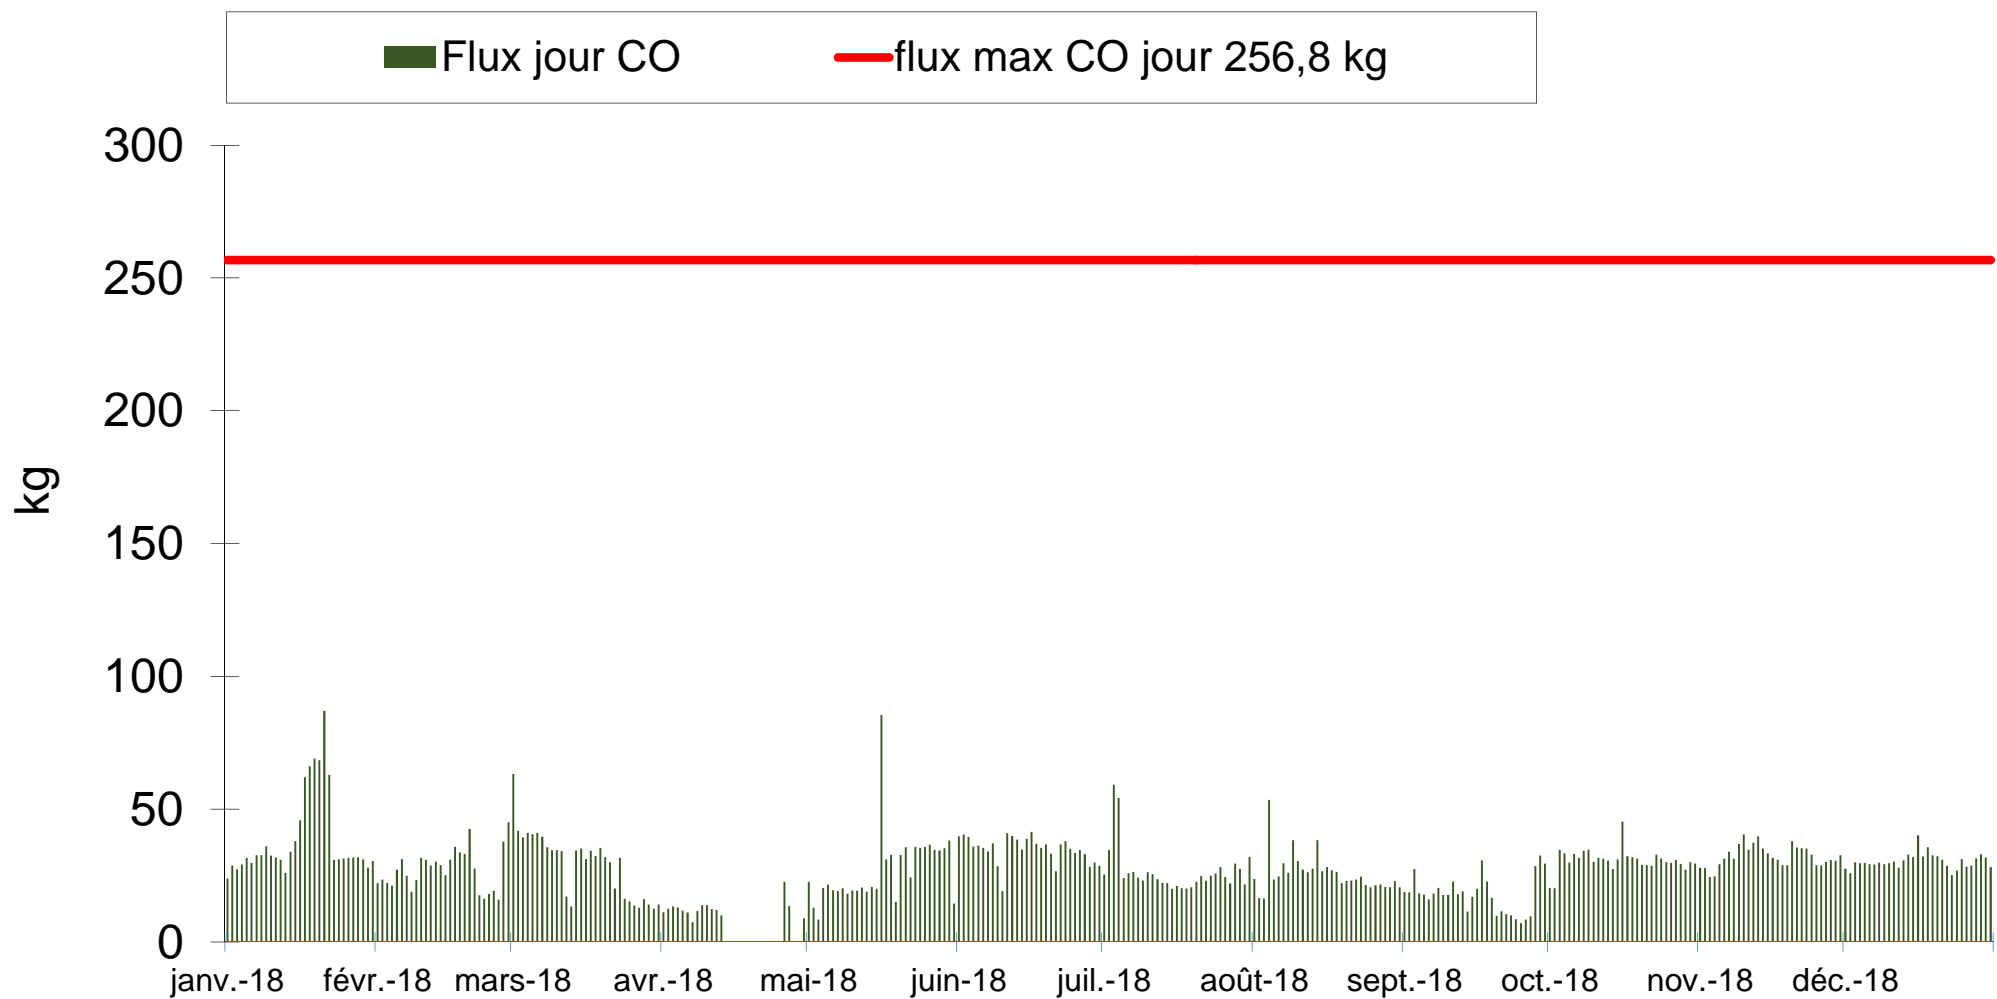

Flux COT Isséane 2018

Flux HCl Isséane 2018

Flux SO2 Isséane 2018

Flux jour SO2

flux max SO2 jour 68,5 kg

Flux NOx Isséane 2018

Flux jour NOx

flux max NOx jour 325,3 kg

Flux CO Isséane 2018

Flux NH3 Isséane 2018

Flux jour NH3

flux max NH3 jour 85,2 kg

Flux poussières Isséane 2018