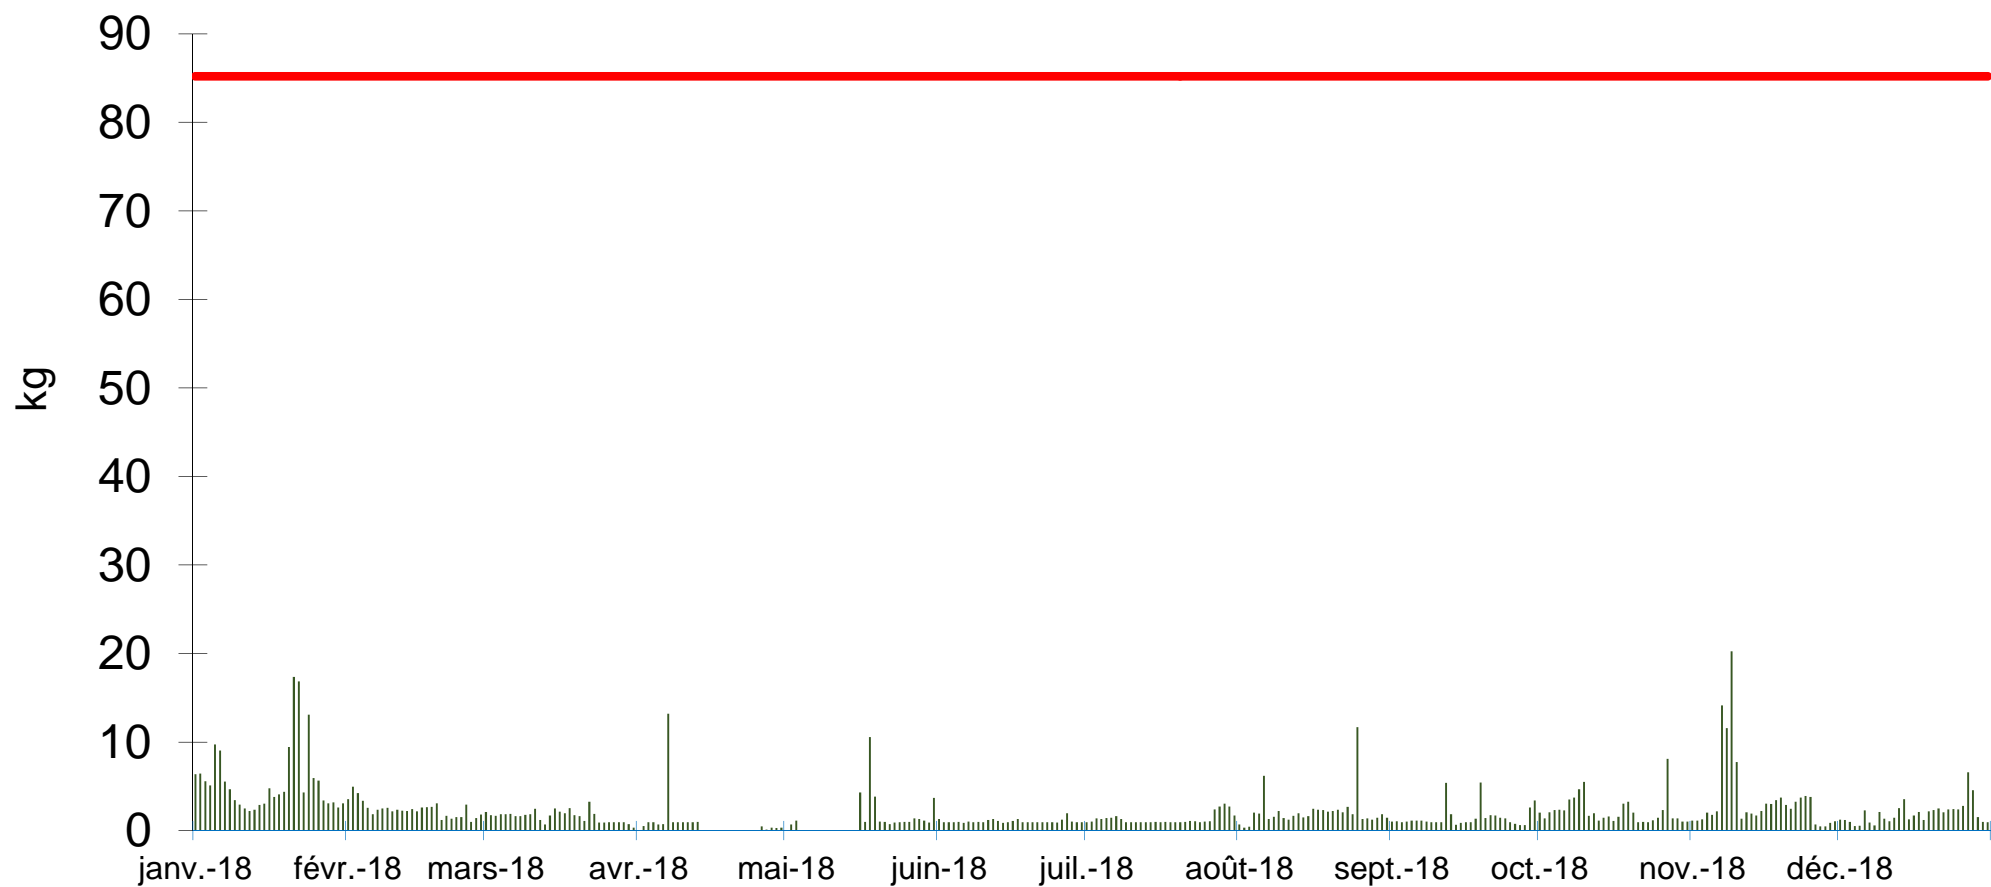

Flux COT Isséane 2018

Flux HCl Isséane 2018

Flux SO2 Isséane 2018

Flux jour SO2

flux max SO2 jour 68,5 kg

Flux NOx Isséane 2018

Flux jour NOx

flux max NOx jour 325,3 kg

Flux CO Isséane 2018

Flux NH3 Isséane 2018

Flux jour NH3

flux max NH3 jour 85,2 kg

Flux poussières Isséane 2018