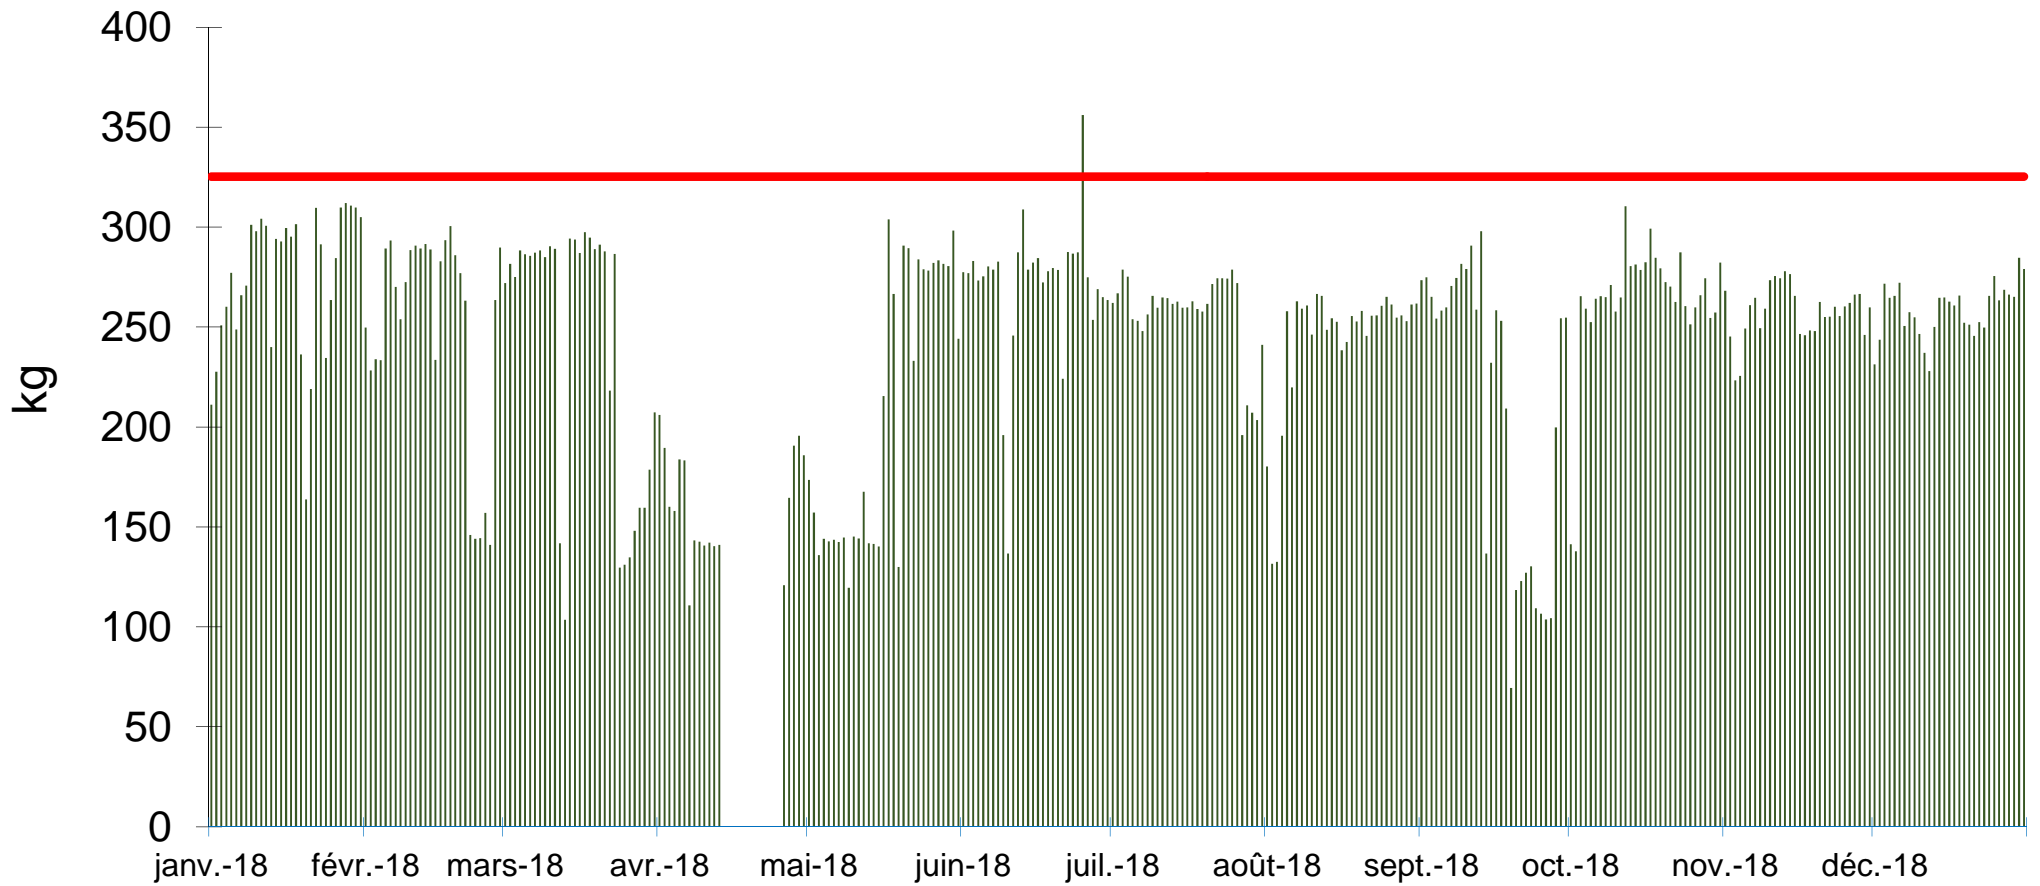

Flux COT Isséane 2018

Flux HCl Isséane 2018

Flux SO2 Isséane 2018

Flux jour SO2

flux max SO2 jour 68,5 kg

Flux NOx Isséane 2018

Flux jour NOx

flux max NOx jour 325,3 kg

Flux CO Isséane 2018

Flux NH3 Isséane 2018

Flux jour NH3

flux max NH3 jour 85,2 kg

Flux poussières Isséane 2018