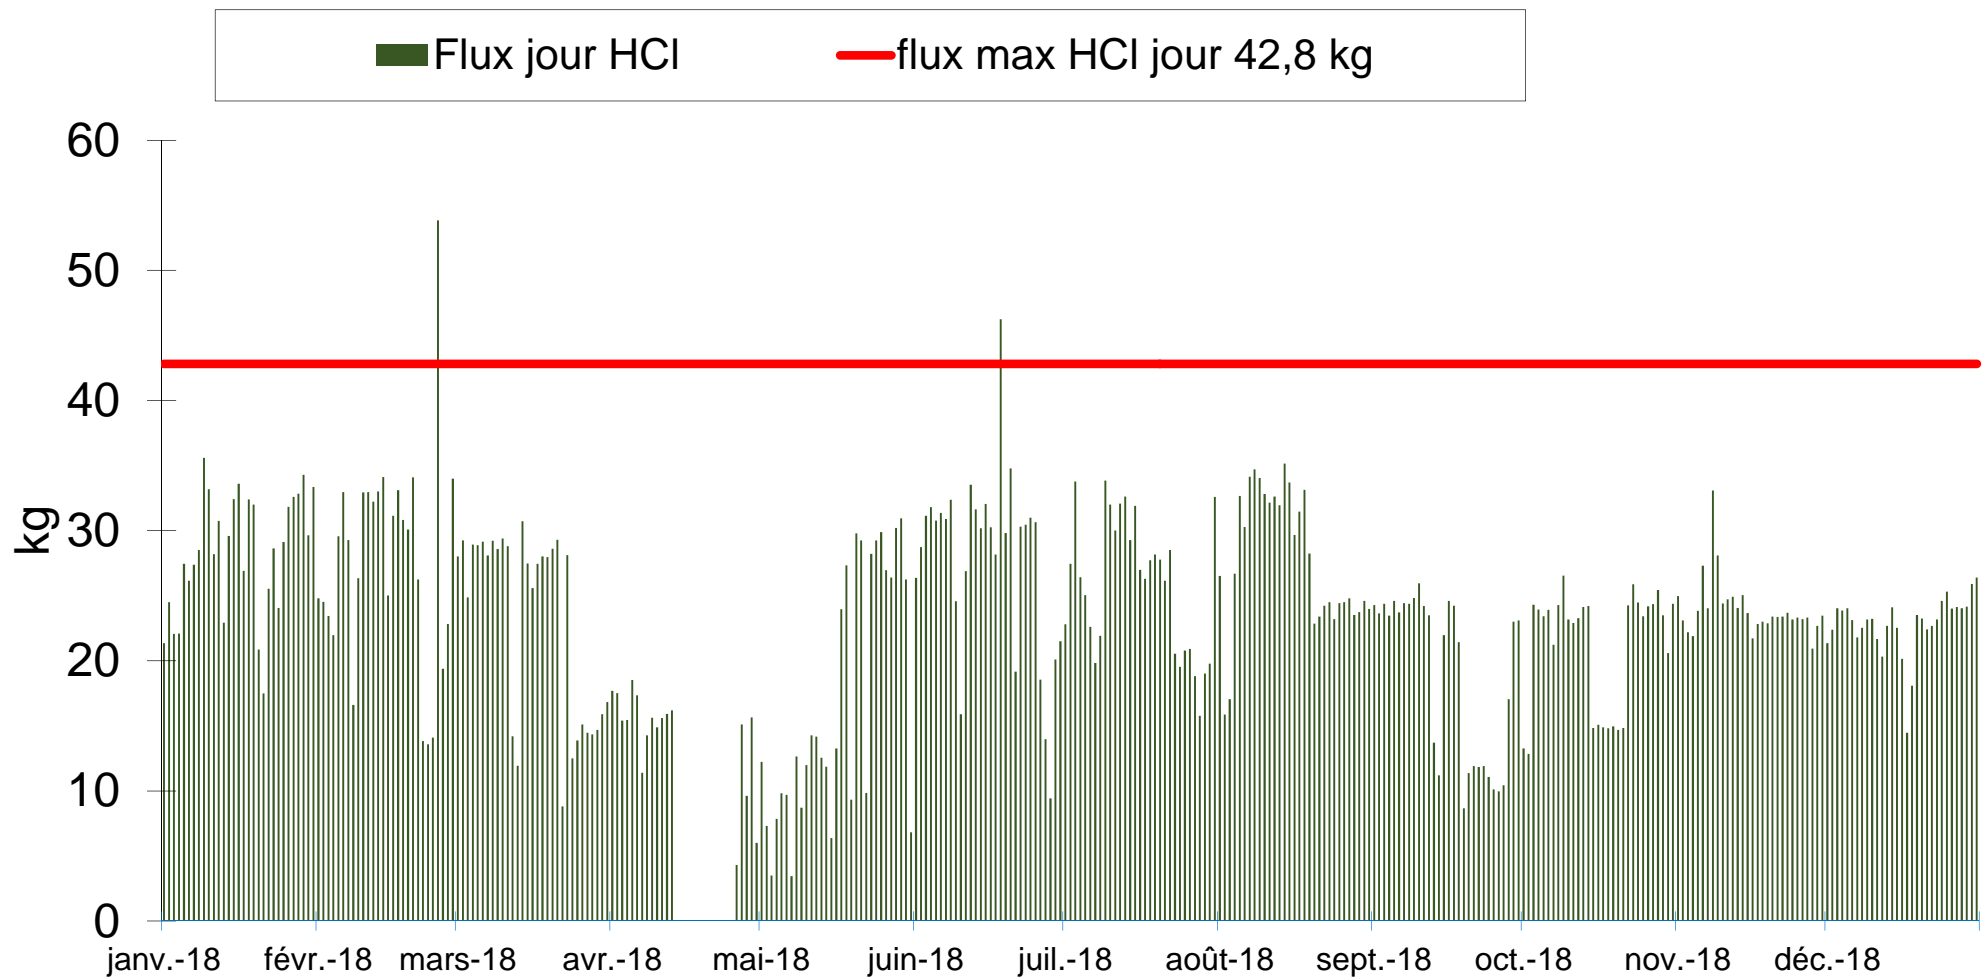

Flux COT Isséane 2018

Flux HCl Isséane 2018

Flux SO2 Isséane 2018

Flux jour SO2

flux max SO2 jour 68,5 kg

Flux NOx Isséane 2018

Flux jour NOx

flux max NOx jour 325,3 kg

Flux CO Isséane 2018

Flux NH3 Isséane 2018

Flux jour NH3

flux max NH3 jour 85,2 kg

Flux poussières Isséane 2018