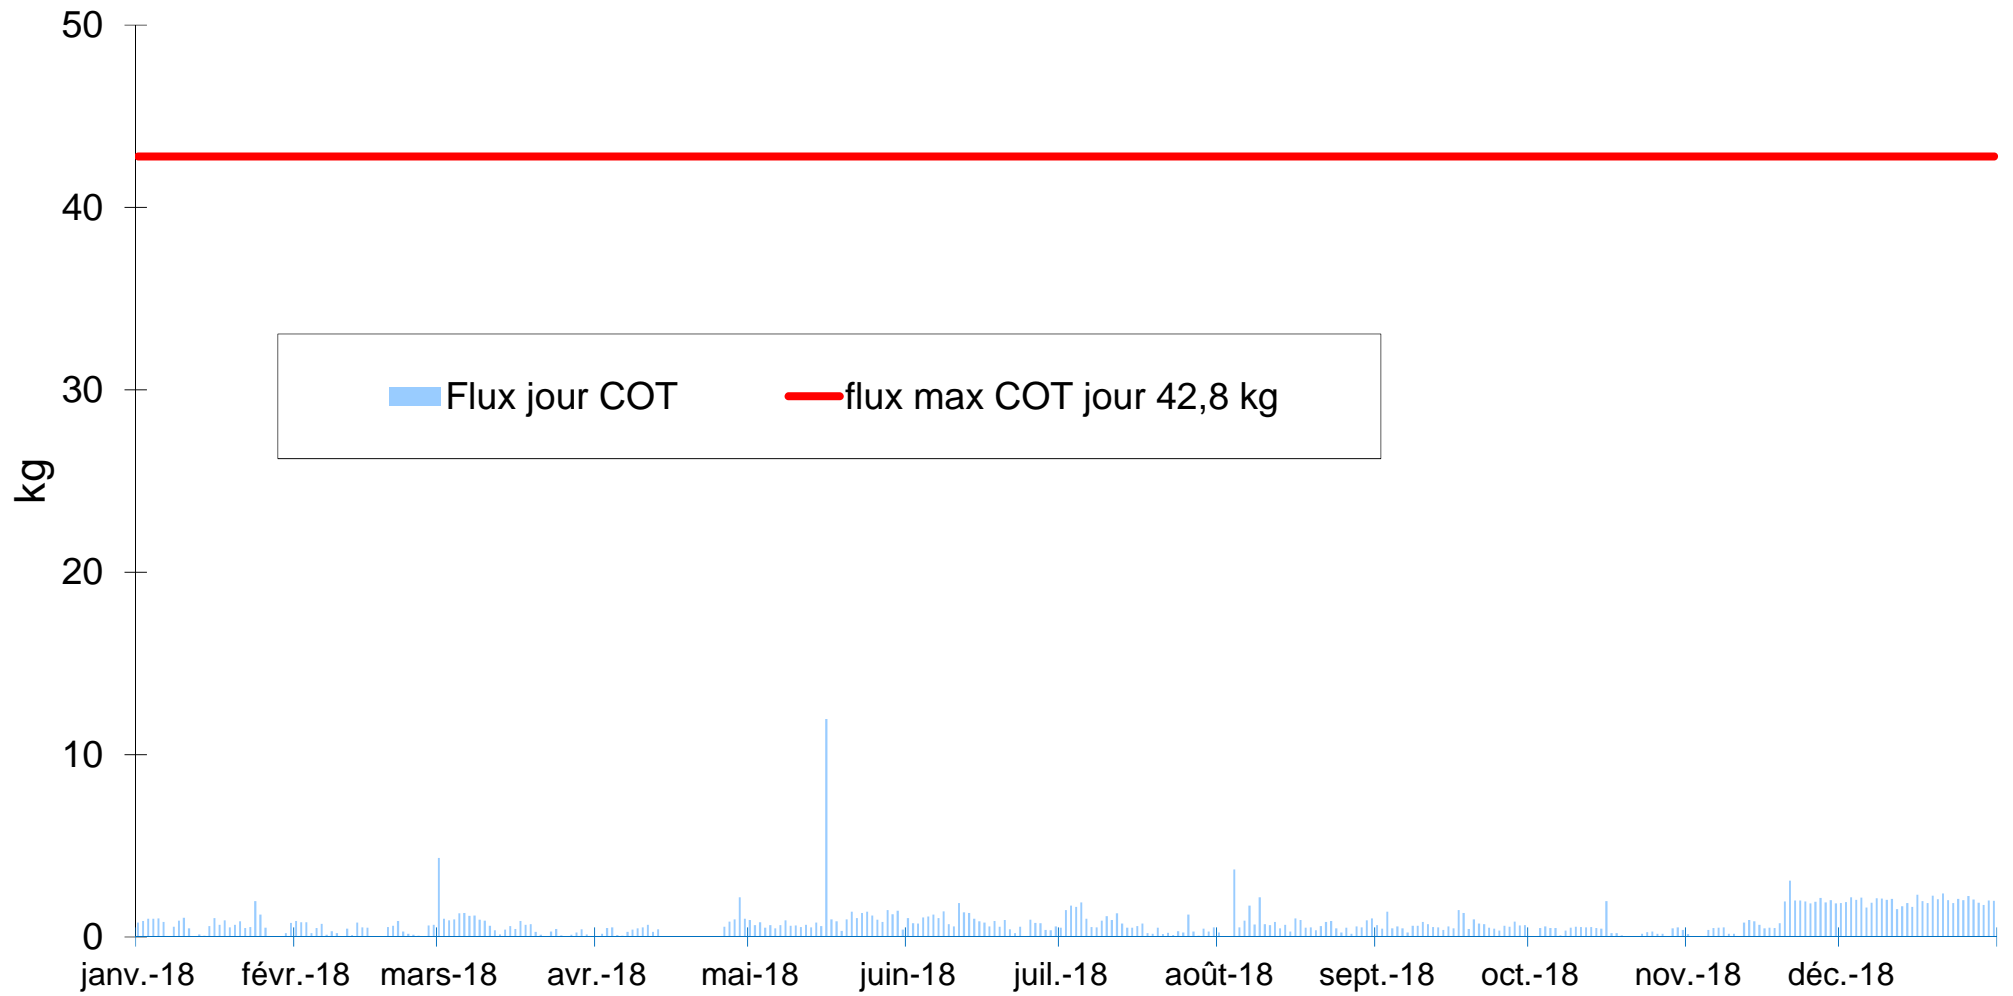

Flux COT Isséane 2018

Flux HCl Isséane 2018

Flux SO2 Isséane 2018

Flux jour SO2

flux max SO2 jour 68,5 kg

Flux NOx Isséane 2018

Flux jour NOx

flux max NOx jour 325,3 kg

Flux CO Isséane 2018

Flux NH3 Isséane 2018

Flux jour NH3

flux max NH3 jour 85,2 kg

Flux poussières Isséane 2018