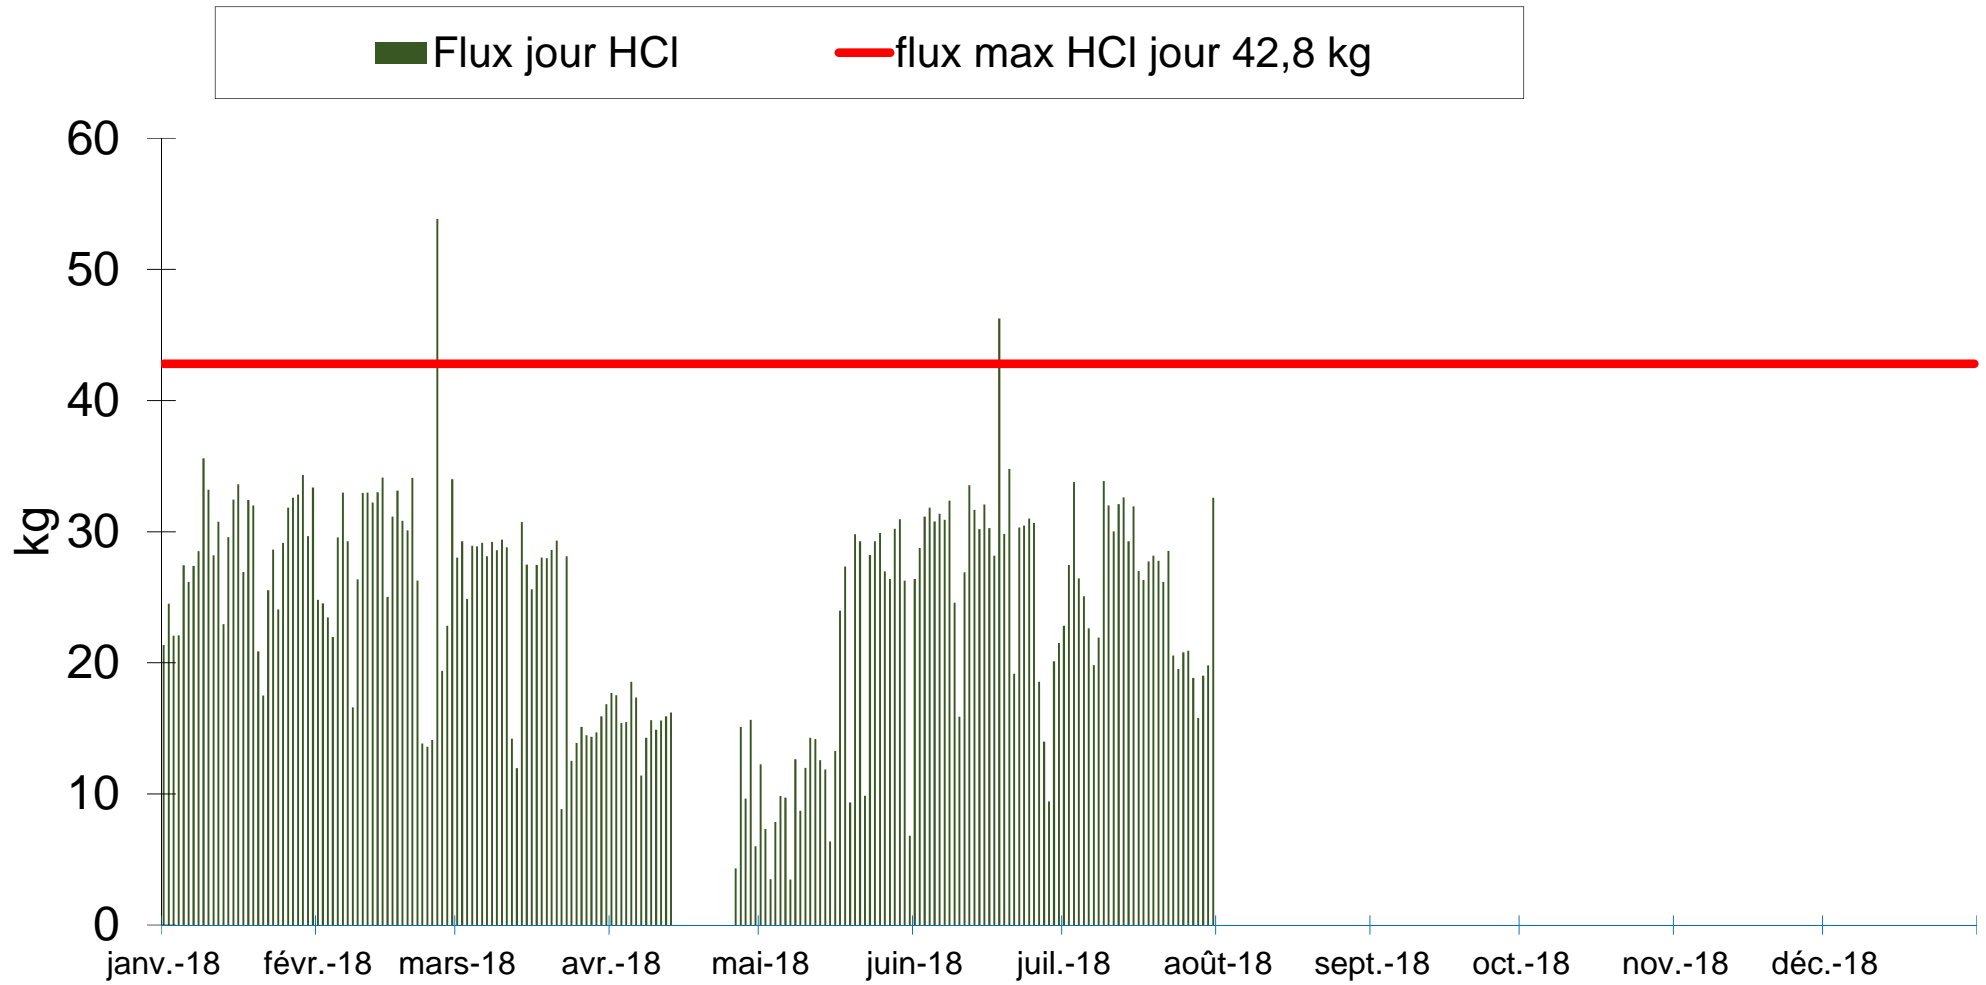

# Flux COT Isséane 2018

# Flux HCl Isséane 2018

# Flux SO2 Isséane 2018

Flux jour SO2

flux max SO2 jour 68,5 kg

# Flux NOx Isséane 2018

Flux jour NOx

flux max NOx jour 325,3 kg