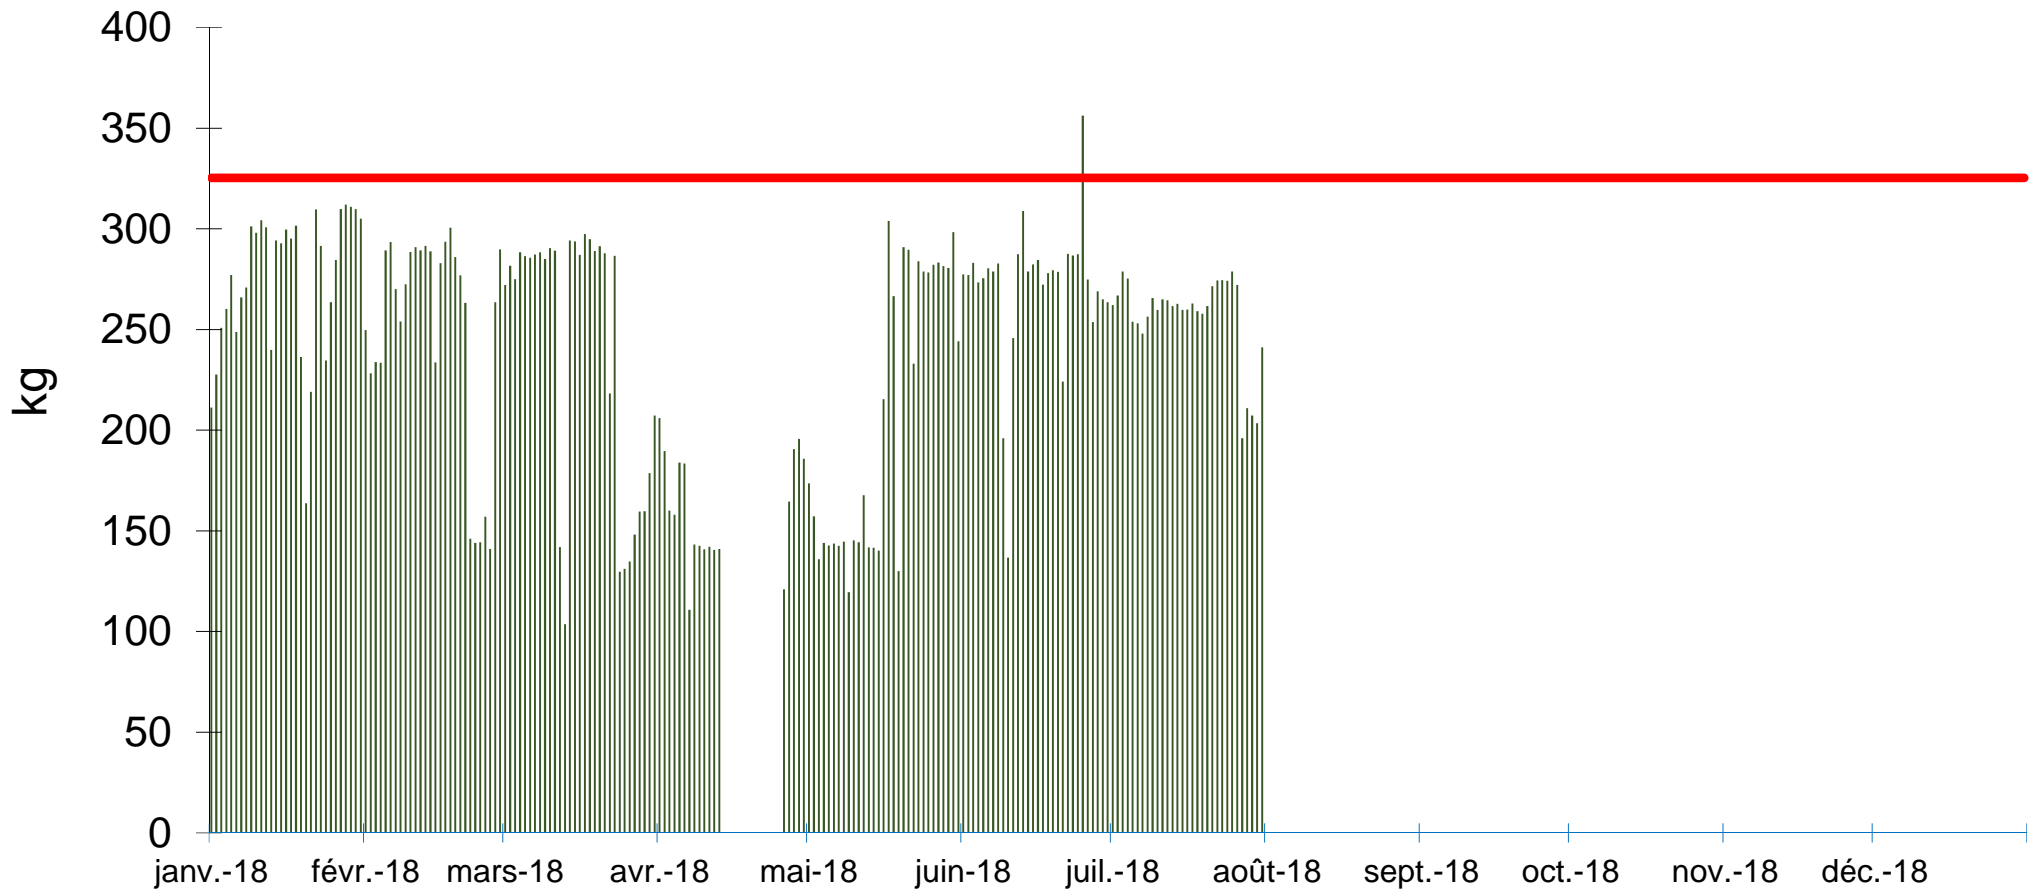

# Flux SO2 Isséane 2018

Flux jour SO2

flux max SO2 jour 68,5 kg

# Flux NOx Isséane 2018

Flux jour NOx

flux max NOx jour 325,3 kg

# Flux NH3 Isséane 2018

■ Flux jour NH3      — flux max NH3 jour 85,2 kg