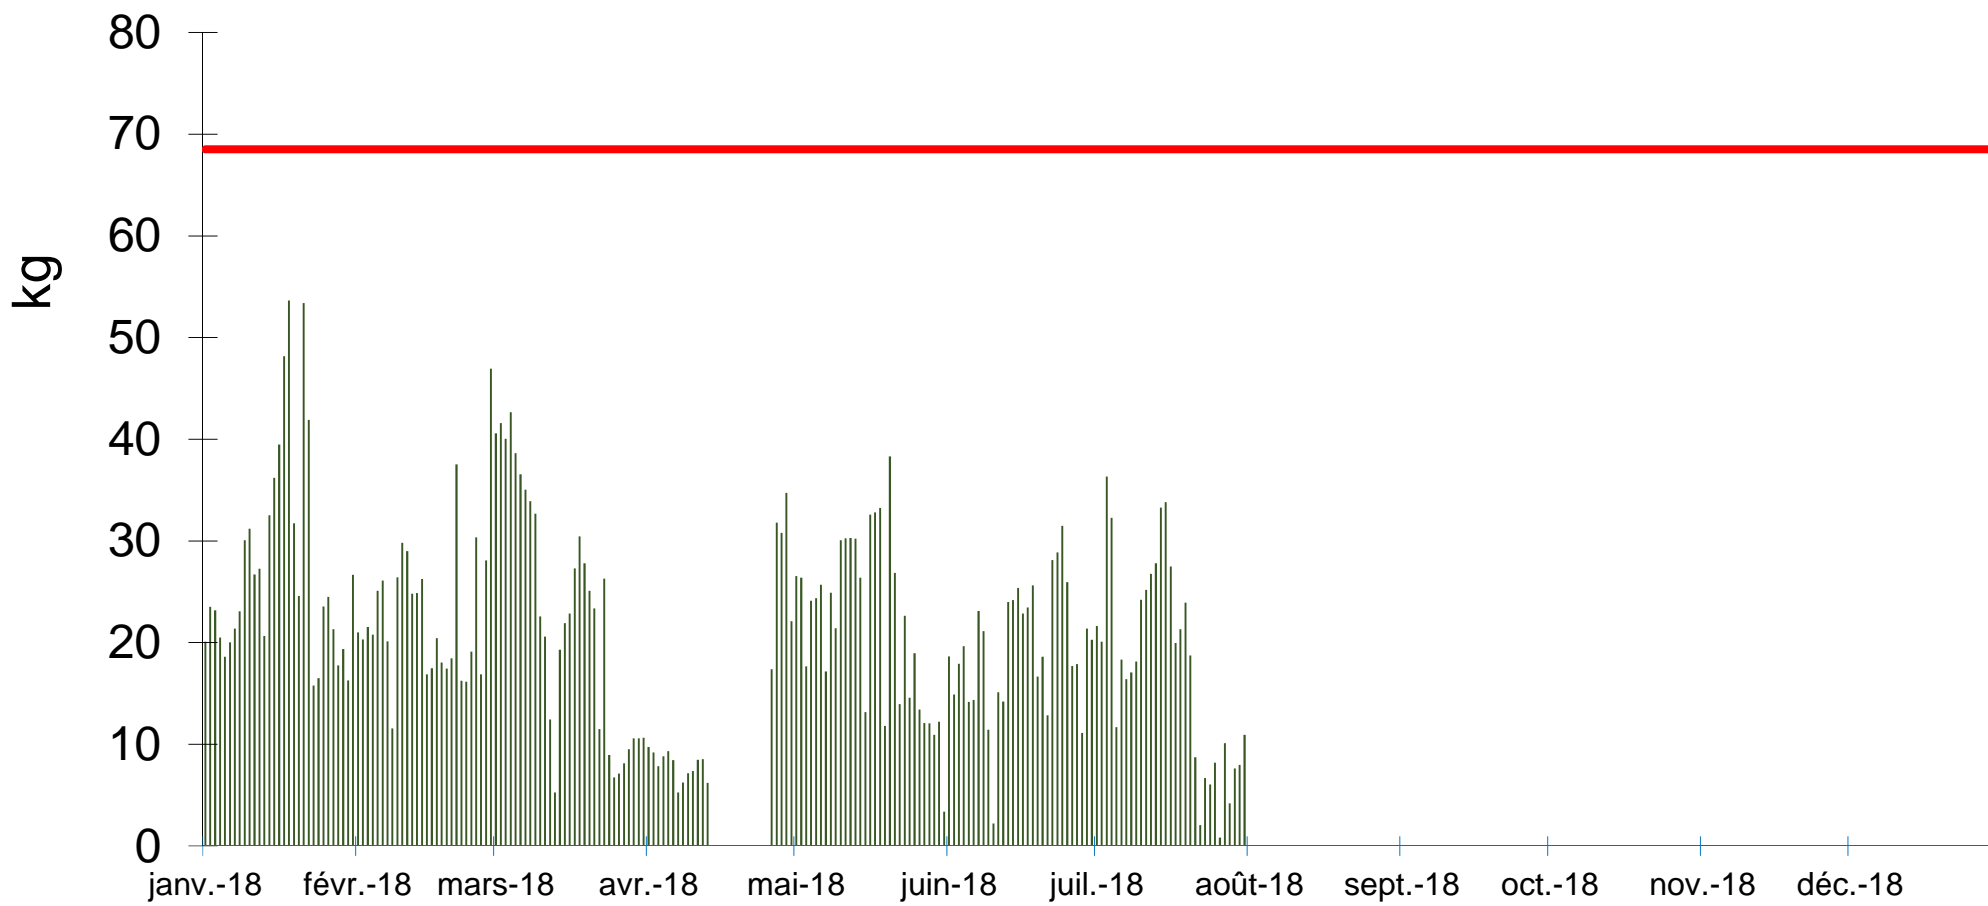

# Flux COT Isséane 2018

# Flux HCl Isséane 2018

# Flux SO2 Isséane 2018

Flux jour SO2

flux max SO2 jour 68,5 kg

# Flux NOx Isséane 2018

Flux jour NOx

flux max NOx jour 325,3 kg