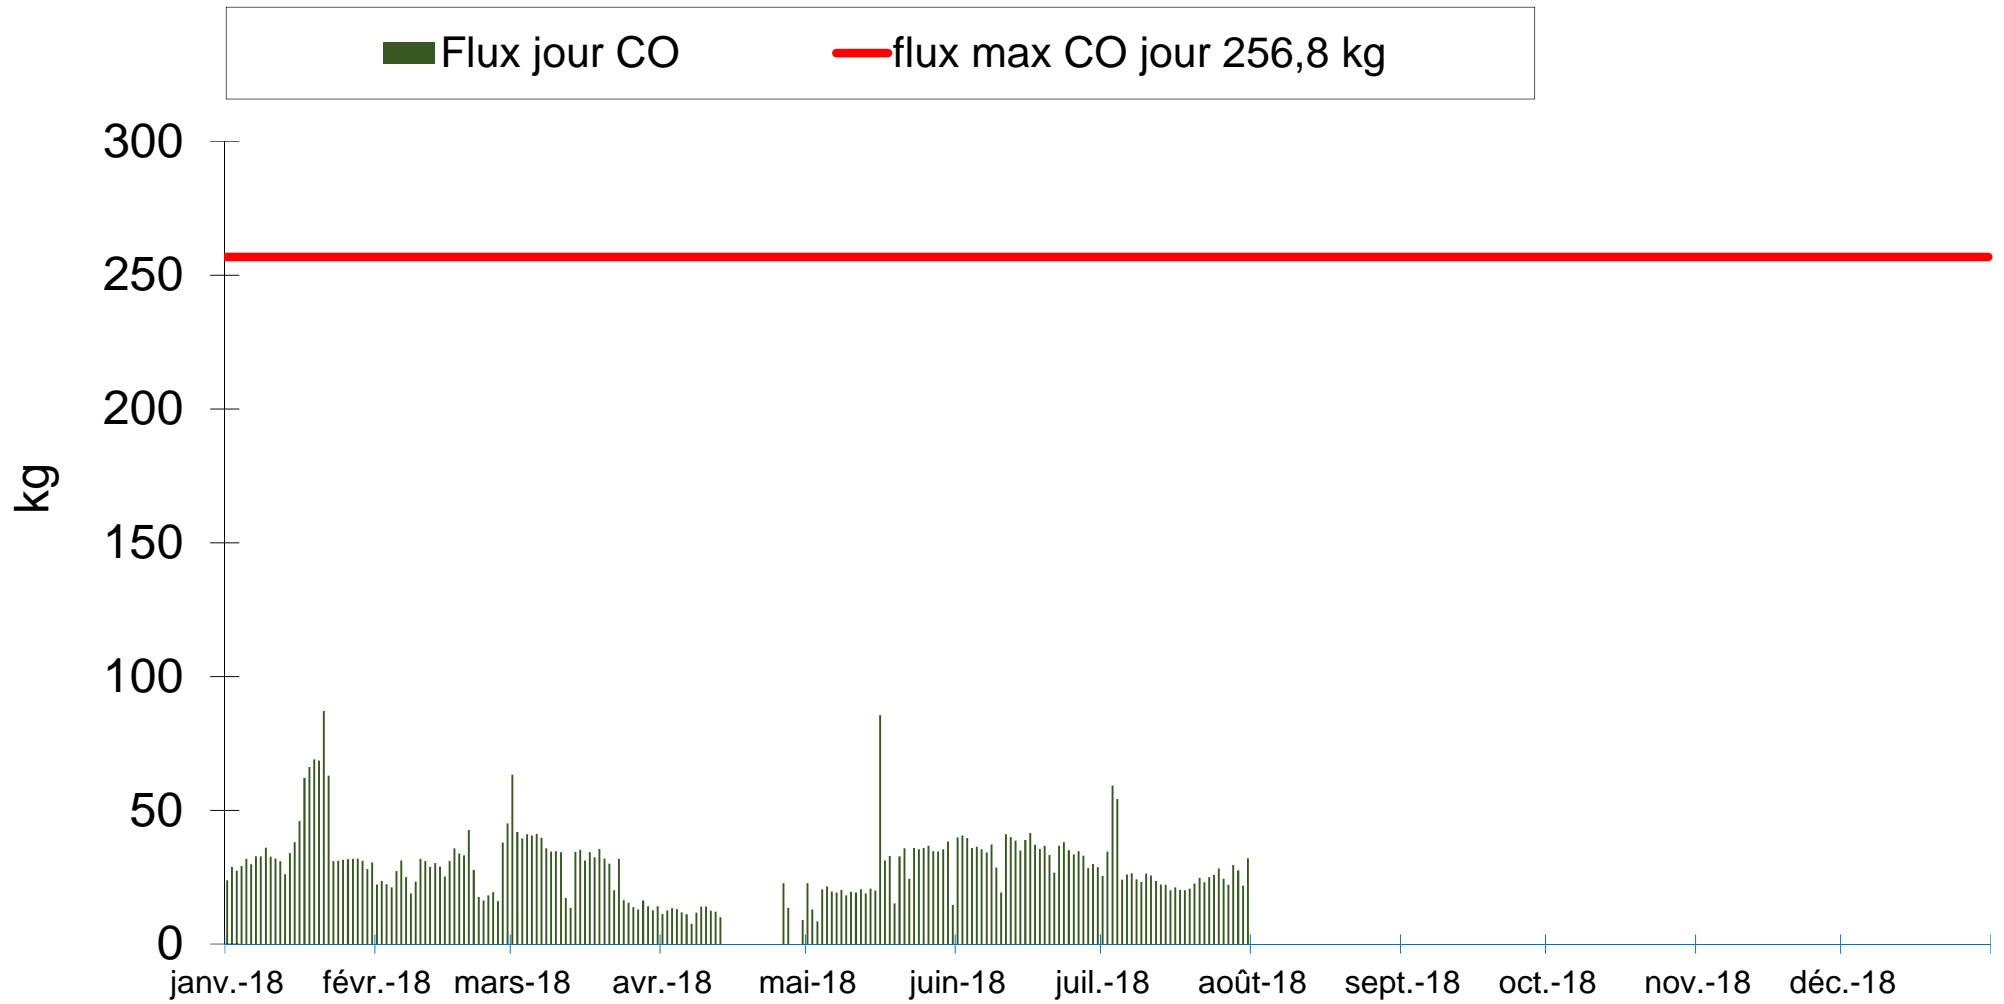

Flux CO Isséane 2018