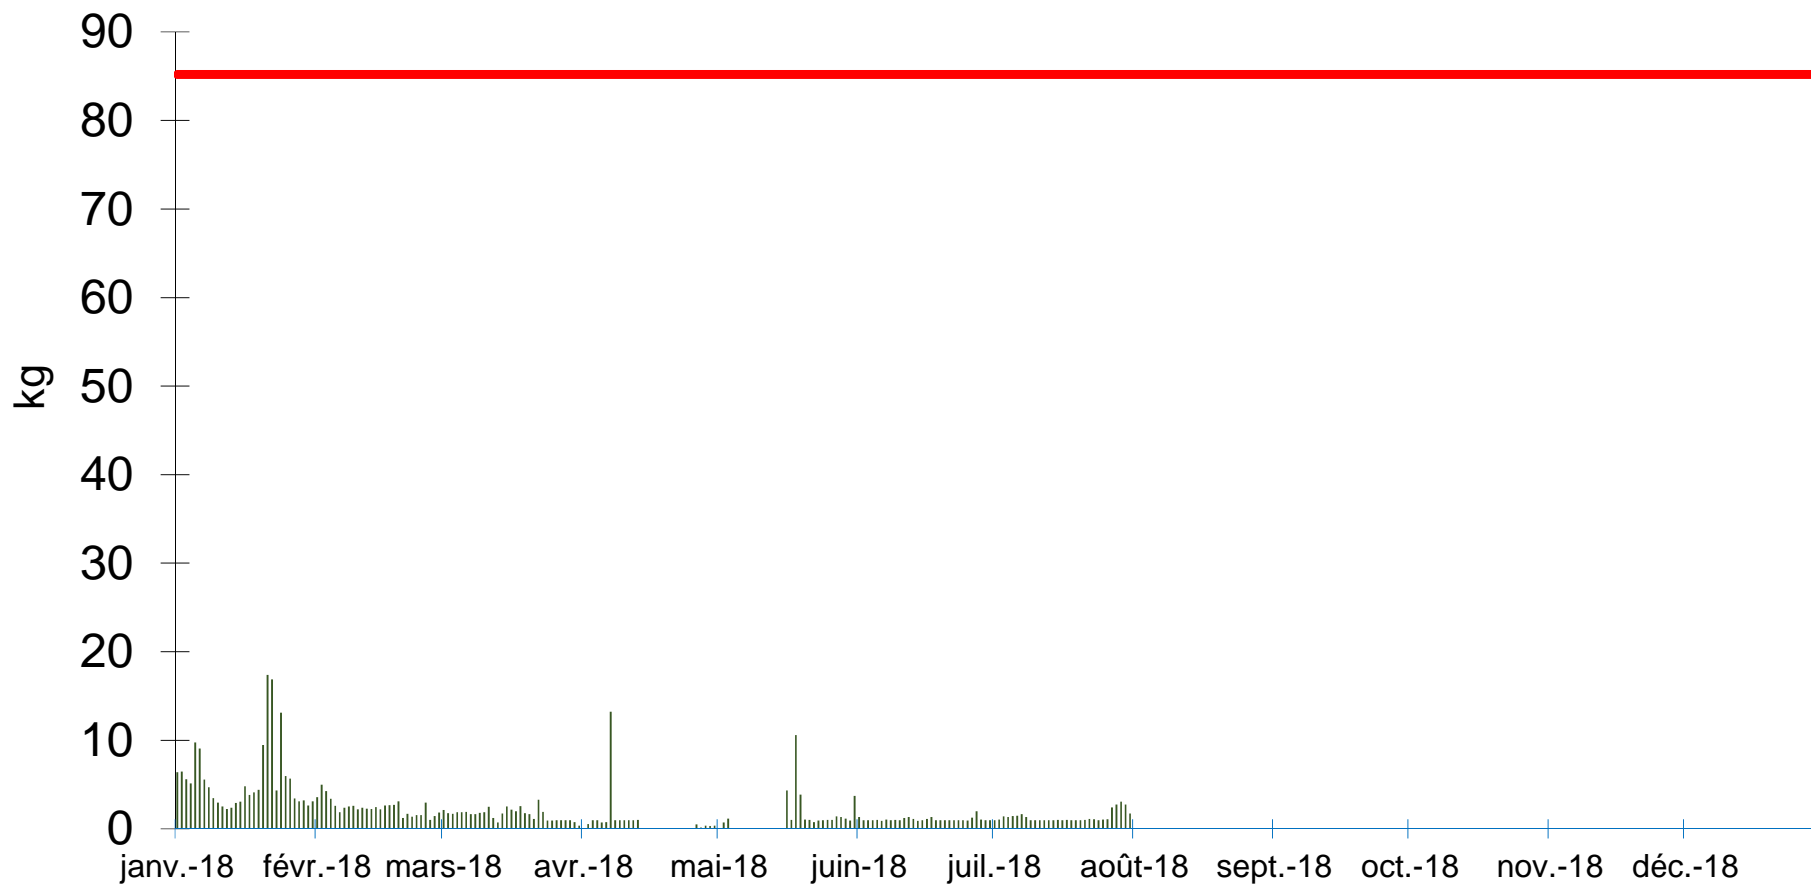

# Flux SO2 Isséane 2018

Flux jour SO2

flux max SO2 jour 68,5 kg

# Flux NOx Isséane 2018

Flux jour NOx

flux max NOx jour 325,3 kg

# Flux CO Isséane 2018

# Flux NH3 Isséane 2018

■ Flux jour NH3      — flux max NH3 jour 85,2 kg