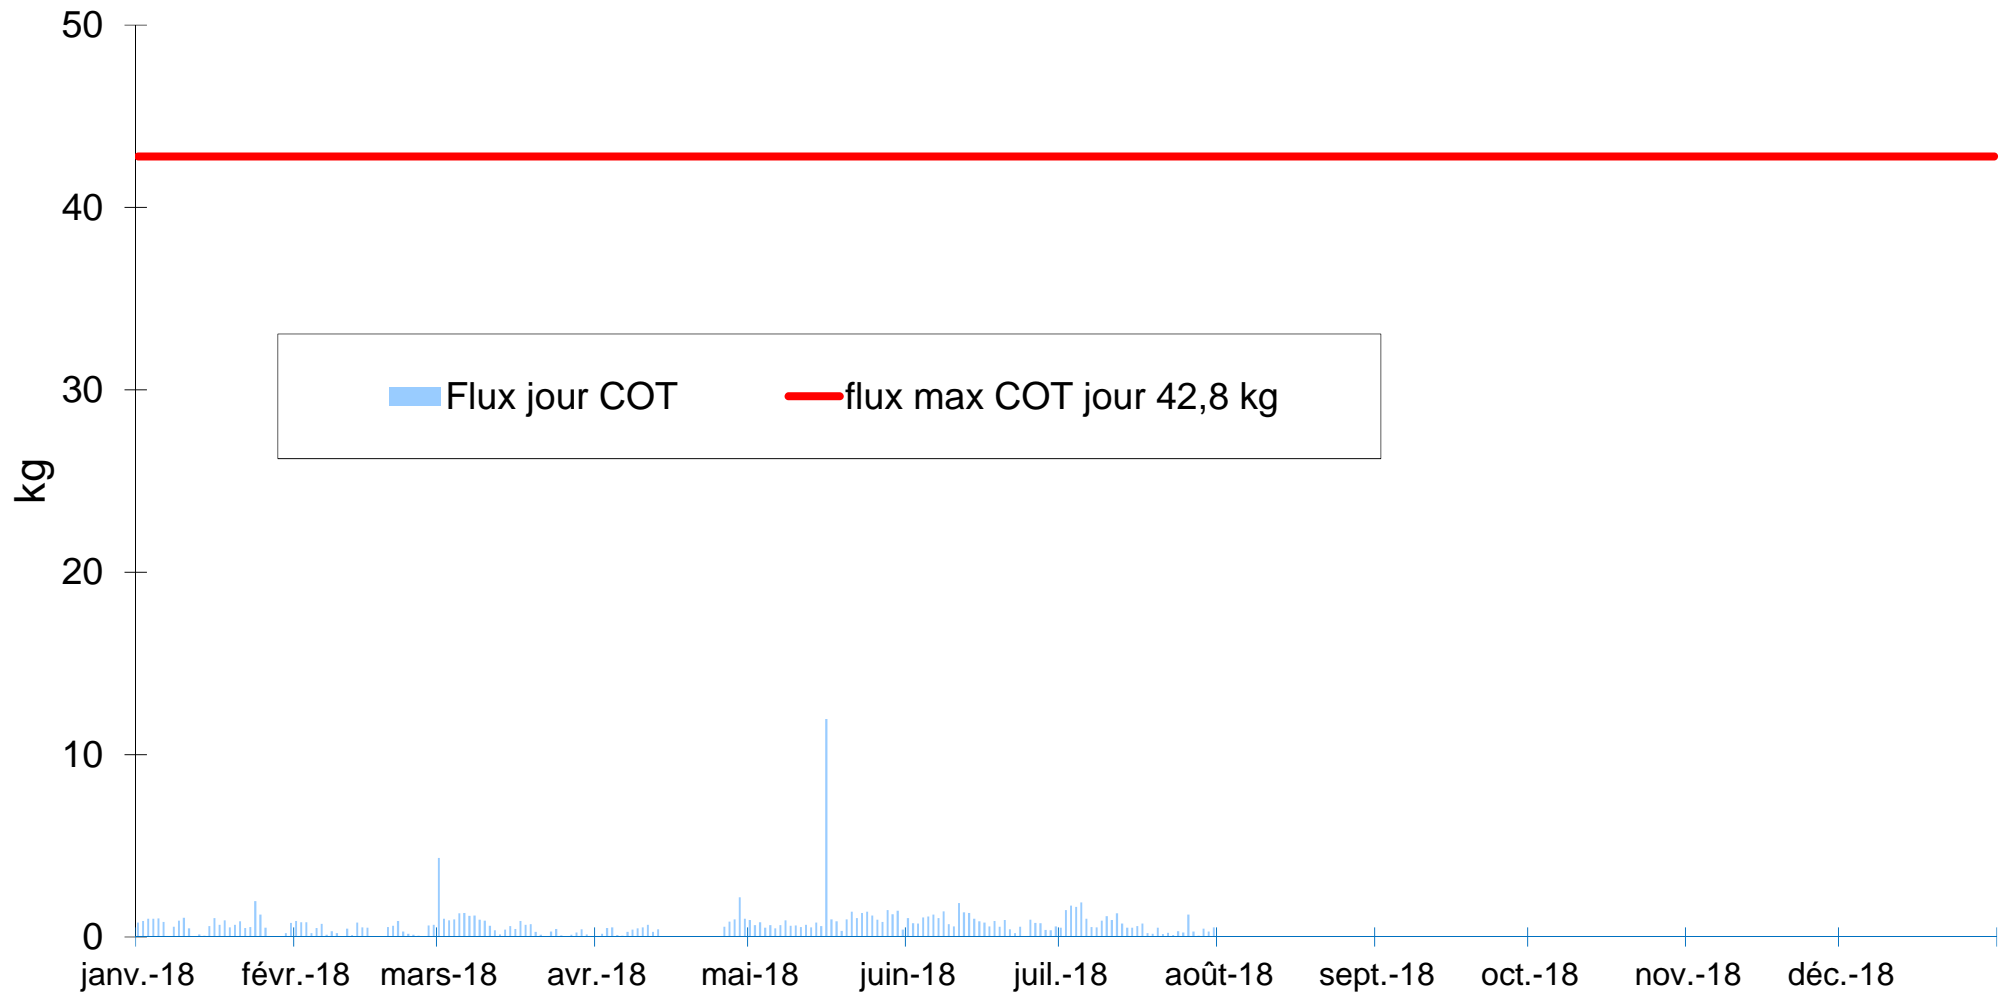

# Flux COT Isséane 2018

# Flux SO2 Isséane 2018

Flux jour SO2

flux max SO2 jour 68,5 kg

# Flux NOx Isséane 2018

Flux jour NOx

flux max NOx jour 325,3 kg